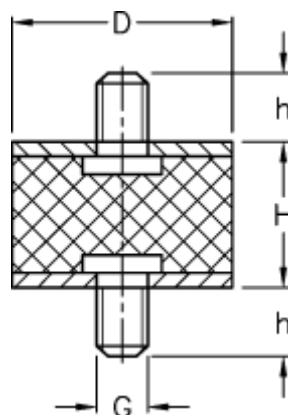

Varenummer: 51101063002540  
Beskrivelse: KLEE Vibrationsdæmper type 1  
20-20-1, M6x15/M6x15, NR - 60 shore

## Mål

D = 20  
G = M6  
h = 15  
H = 20